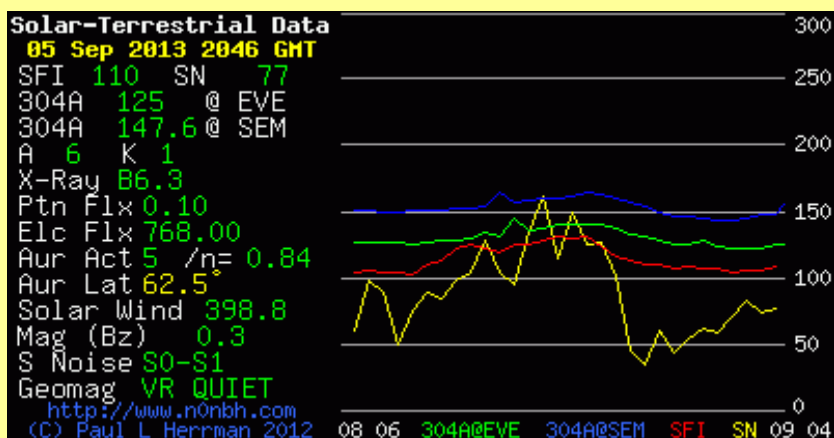

PROPAGATION DES ONDES

<http://www.radioamateurs.news.sciencesfrance.fr/?page_id=51>
<http://dx.qsl.net/propagation/>

METEO ET ALERTES [METO-VENT-ORAGE]

<http://www.radioamateurs.news.sciencesfrance.fr/?page_id=51>