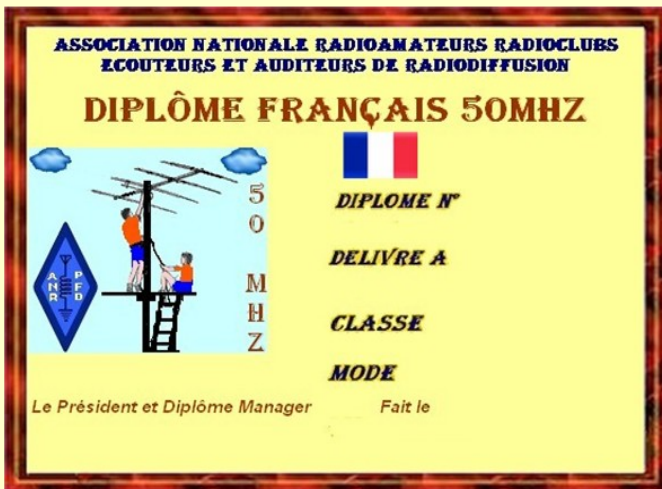

DIPLOMES 50 MHZ