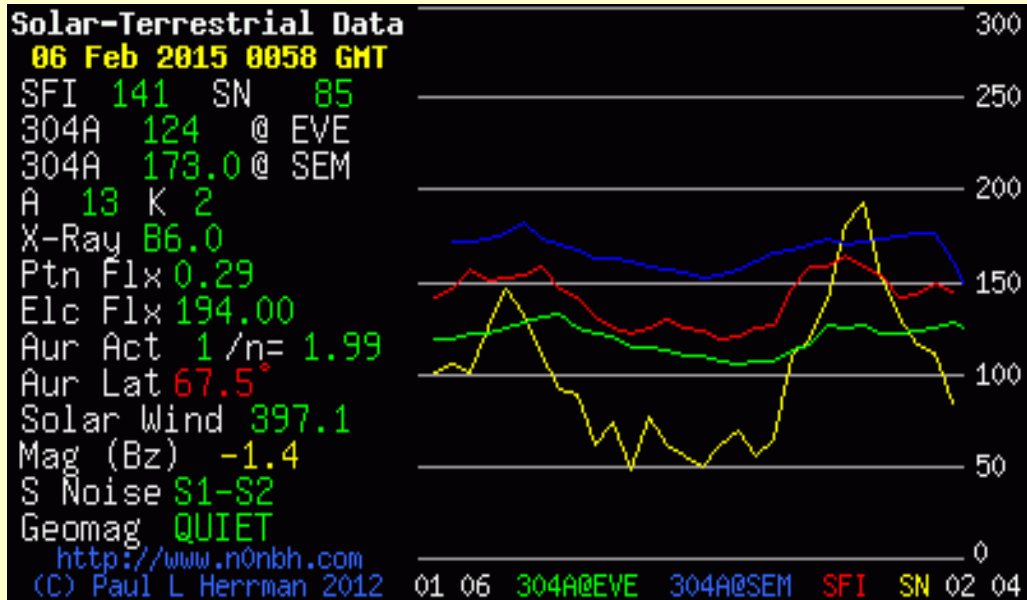

**PROPAGATION DES ONDES
ALERTE METEO VENT PLUIE ORAGE**

NOS PARTENAIRES

[Site ICI](#)