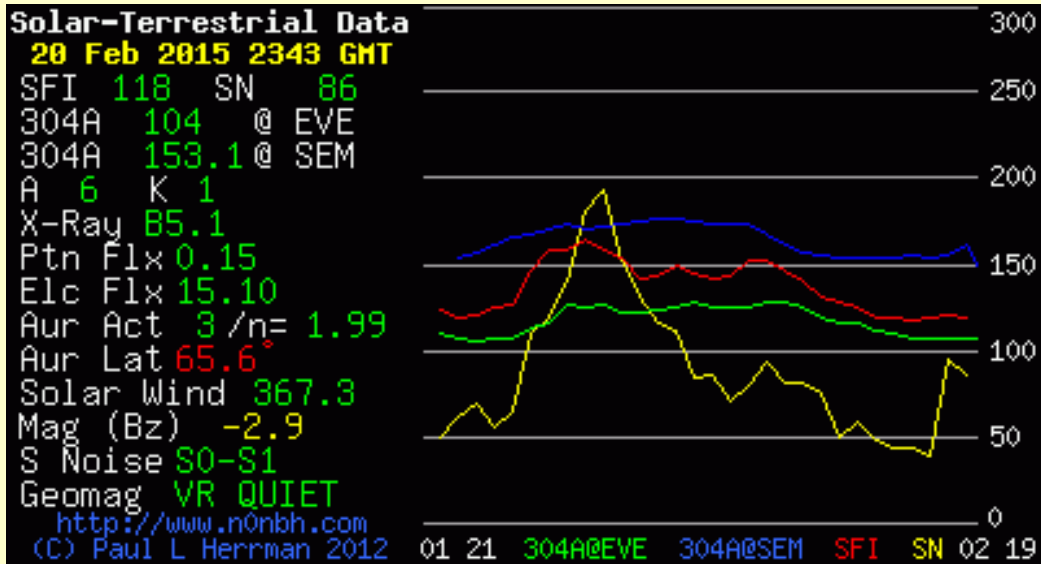

PROPAGATION DES ONDES ALERTE METEO VENT PLUIE ORAGE

NOS PARTENAIRES

[Site ICI](#)