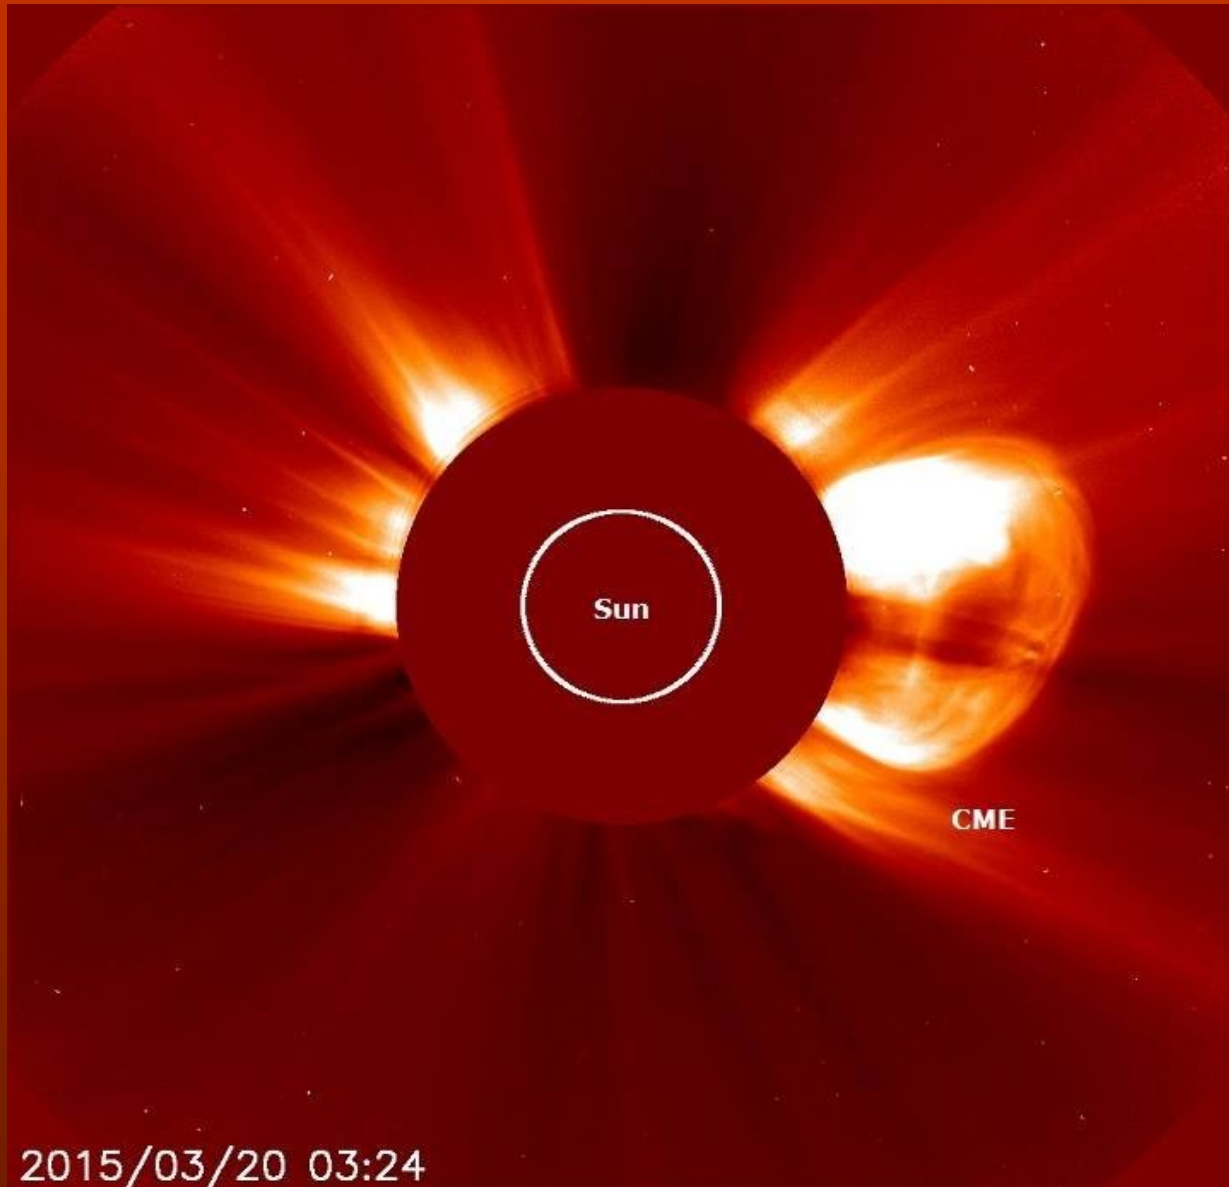

BULLETIN NATIONAL ANRPFD

Association Nationale Radioamateurs SWL

Promotion, Formation, Développement du Radioamateurisme Moderne en France

S12 / MARS 2015

22/03/2015

S-12

Pour une adhésion 2015
il est encore temps