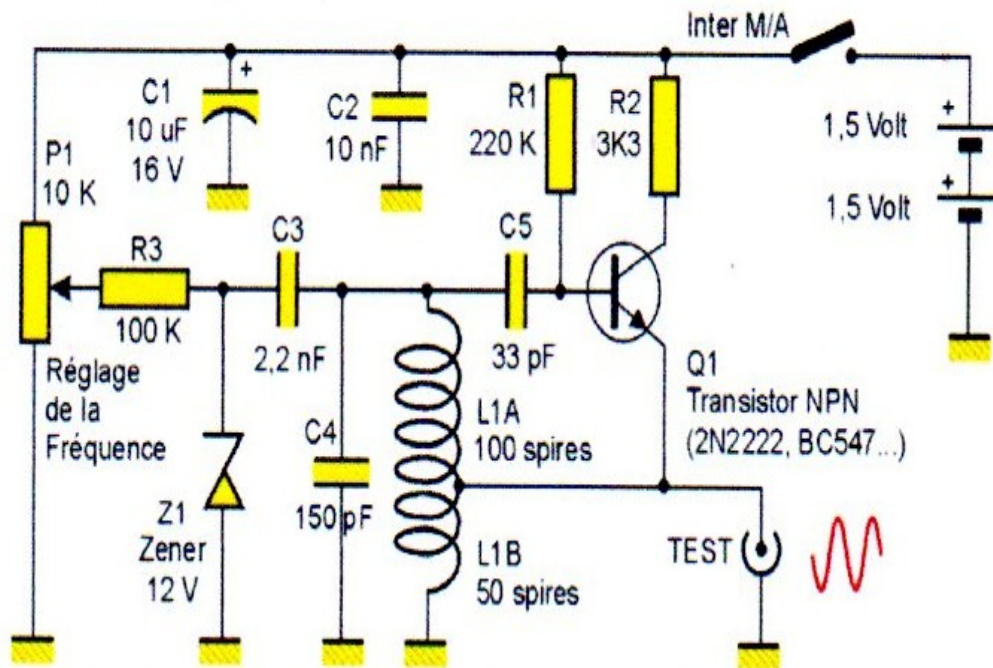

BFO DE F6ICS RC DE RUEIL MALMAISON (92) F6KFA

BFO de 450 à 460 KHz (Plage d'accord réglable par potentiomètre) F6ICS

ATTENTION? CE MONTAGE NE FONCTIONNE PAS AVEC LES POSTES ENTièrement NUMÉRIQUE TYPE DAB