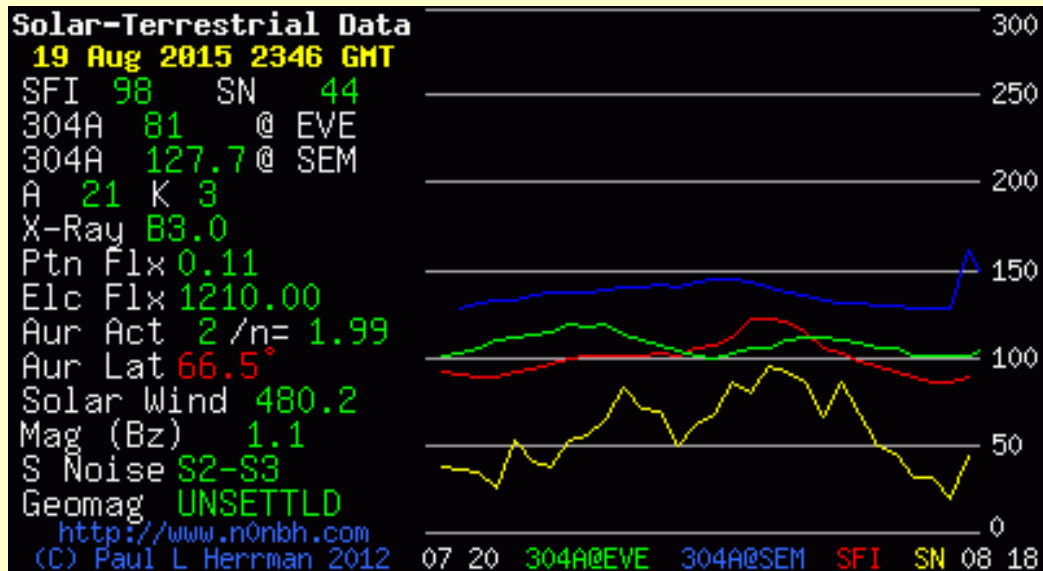

PROPAGATION DES ONDES ALERTE METEO VENT PLUIE ORAGE

NOS PARTENAIRES

[Site ICI](#)